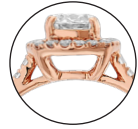

ANILLO HALO CLÁSICO DE DIAMANTE BAGUETTE

**S0684C-E6480**

ANILLO DE COMPROMISO DOBLE HALO CON DIAMANTES SECUNDARIAS EN UÑAS COMPARTIDAS

**S0200A-E2990**

ANILLO DE COMPROMISO HALO  
CLÁSICO DE DIAMANTE CON  
BASE CÓNICA

**S0044A- E4800**

ANILLO DE COMPROMISO HALO CON  
PIEDRAS SECUNDARIAS DETALLE  
ORGÁNICO EN PUENTE

**SG0057B-E6780**

ANILLO DE COMPROMISO HALO  
CON PIEDRAS SECUNDARIAS DE  
DIAMANTE CON BASE CATEDRAL

**SG0045B-E14900**

ANILLO DE COMPROMISO DOBLE  
HALO CON PIEDRAS SECUNDARIAS  
DE DIAMANTE EN FORMA DE GOTA

**SG0042B-E11900**

ANILLO DE COMPROMISO HALO  
CON PIEDRAS SECUNDARIAS DE  
DIAMANTE EN FORMA DE CORAZÓN

**SG0047A-9900**

ANILLO DE COMPROMISO HALO  
CON PIEDRAS SECUNDARIAS DE  
DIAMANTE EN UÑAS DOBLES

**HECHURA ESPECIAL**

ANILLO DE COMPROMISO DOBLE  
HALO CON PIEDRAS SECUNDARIAS  
DE DIAMANTE EN PAVÉ CON  
BASATEDRAL

**S0903B- E8600**