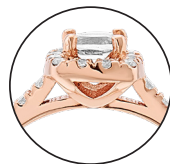

JSAP070A-E2100

ANILLO DE COMPROMISO “PRESENTE, PASADO Y FUTURO” DE ZAFIRO Y DIAMANTE