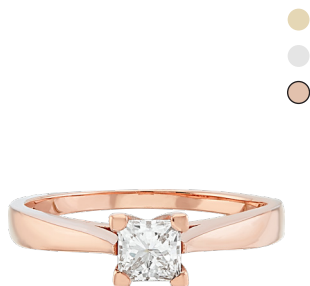

ANILLO DE COMPROMISO CLÁSICO  
DE DIAMANTE EN 4 UÑAS

**SG0035B-E3250**

ANILLO DE COMPROMISO  
CLÁSICO DE DIAMANTE EN 4 UÑAS  
ENTRELAZADAS CON BASE CATEDRAL

**S0097A-E2380**

ANILLO DE COMPROMISO CLÁSICO  
DE DIAMANTE EN 4 UÑAS CON BASE  
CATEDRAL

**S0783B-E1100**

ANILLO DE COMPROMISO CLÁSICO  
DE DIAMANTE EN 4 UÑAS RECTAS  
CON BASE CÓNICA

**S0809B-E660**

ANILLO DE COMPROMISO CLÁSICO  
DE DIAMANTE EN 6 UÑAS CON  
BASE PIRAMIDAL

SG0043B-E8200

ANILLO DE COMPROMISO  
CLÁSICO DE DIAMANTE EN  
4 UÑAS CON BASE CÓNICA

S0488A-E6490

ANILLO DE COMPROMISO A  
4 UÑAS CLÁSICO

SG0050B-E8650

ANILLO DE COMPROMISO CLÁSICO DE DIAMANTE EN 6 UÑAS  
CON BASE SEMI-PIRAMIDAL

# Con Diseño

**S0820B-E2450**

ANILLO DE COMPROMISO CON PIEDRAS DE ACENTO DE  
DIAMANTE ESTILO VINTAGE

**S0697B-E3690**

ANILLO DE COMPROMISO CON  
PIEDRAS SECUNDARIAS DE  
DIAMANTE CON BASE INFINITO

**S0502B-E7760**