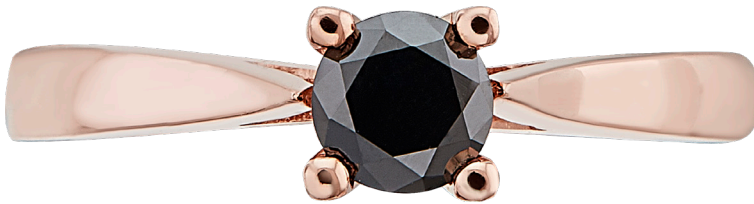

### HECHURA ESPECIAL - E37800

ANILLO DE COMPROMISO HALO  
CON PIEDRAS SECUNDARIAS DE  
DIAMANTE EN FORMA DE GOTA

# Con Piedras de Color

**S0750B-E2200**

ANILLO DE COMPROMISO CLÁSICO DE DIAMANTE NEGRO EN 4  
UÑAS CON CÓNICA

**S0827B-E1850**

ANILLO DE COMPROMISO CLÁSICO DE DIAMANTE NEGRO  
ELEVADO EN 4 UÑAS CON BASE CATEDRAL